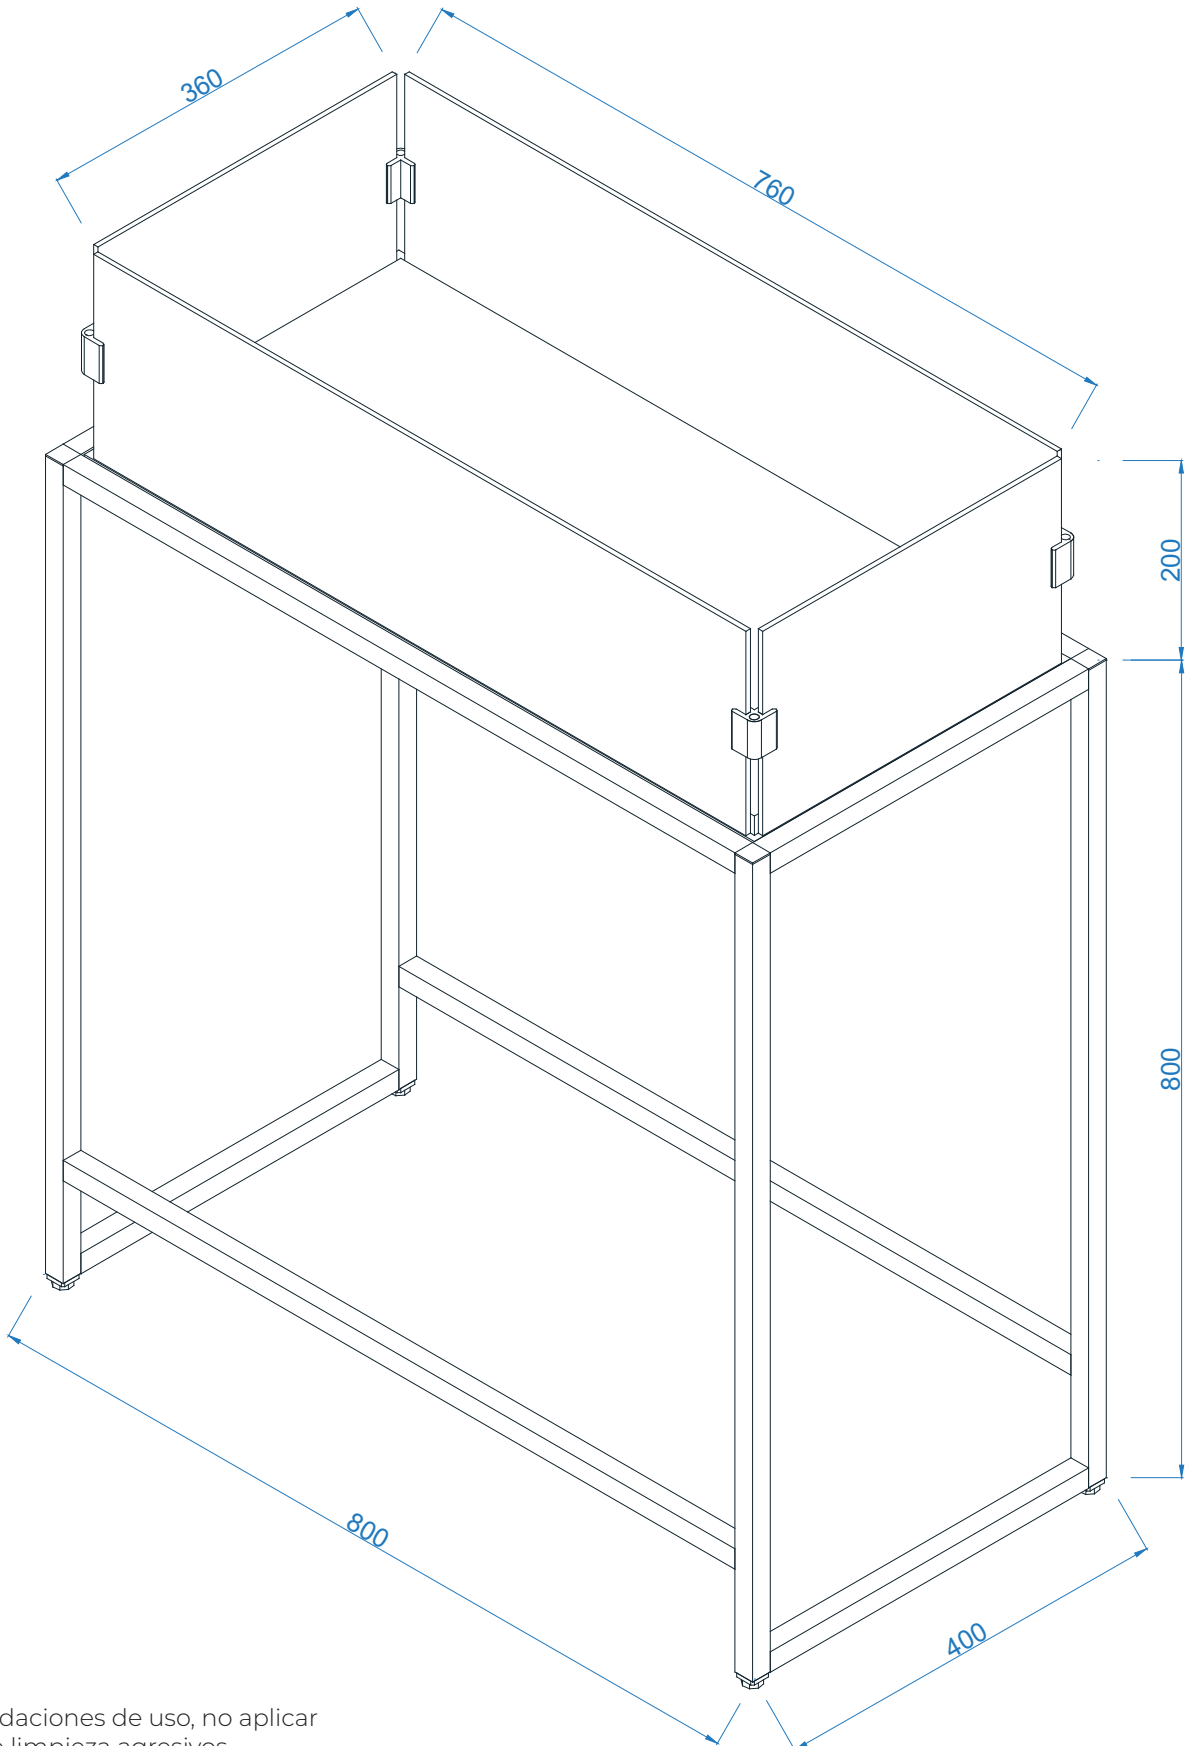

MESA BOTADERO HIBIKI L KUBE

PROMOTION TABLE HIBIKI L
TABLE PROMO HIBIKI L

ES Recomendaciones de uso, no aplicar productos de limpieza agresivos, limpiar con un paño seco.

EN Recommendations for use, do not apply aggressive cleaning products, clean with a dry cloth.