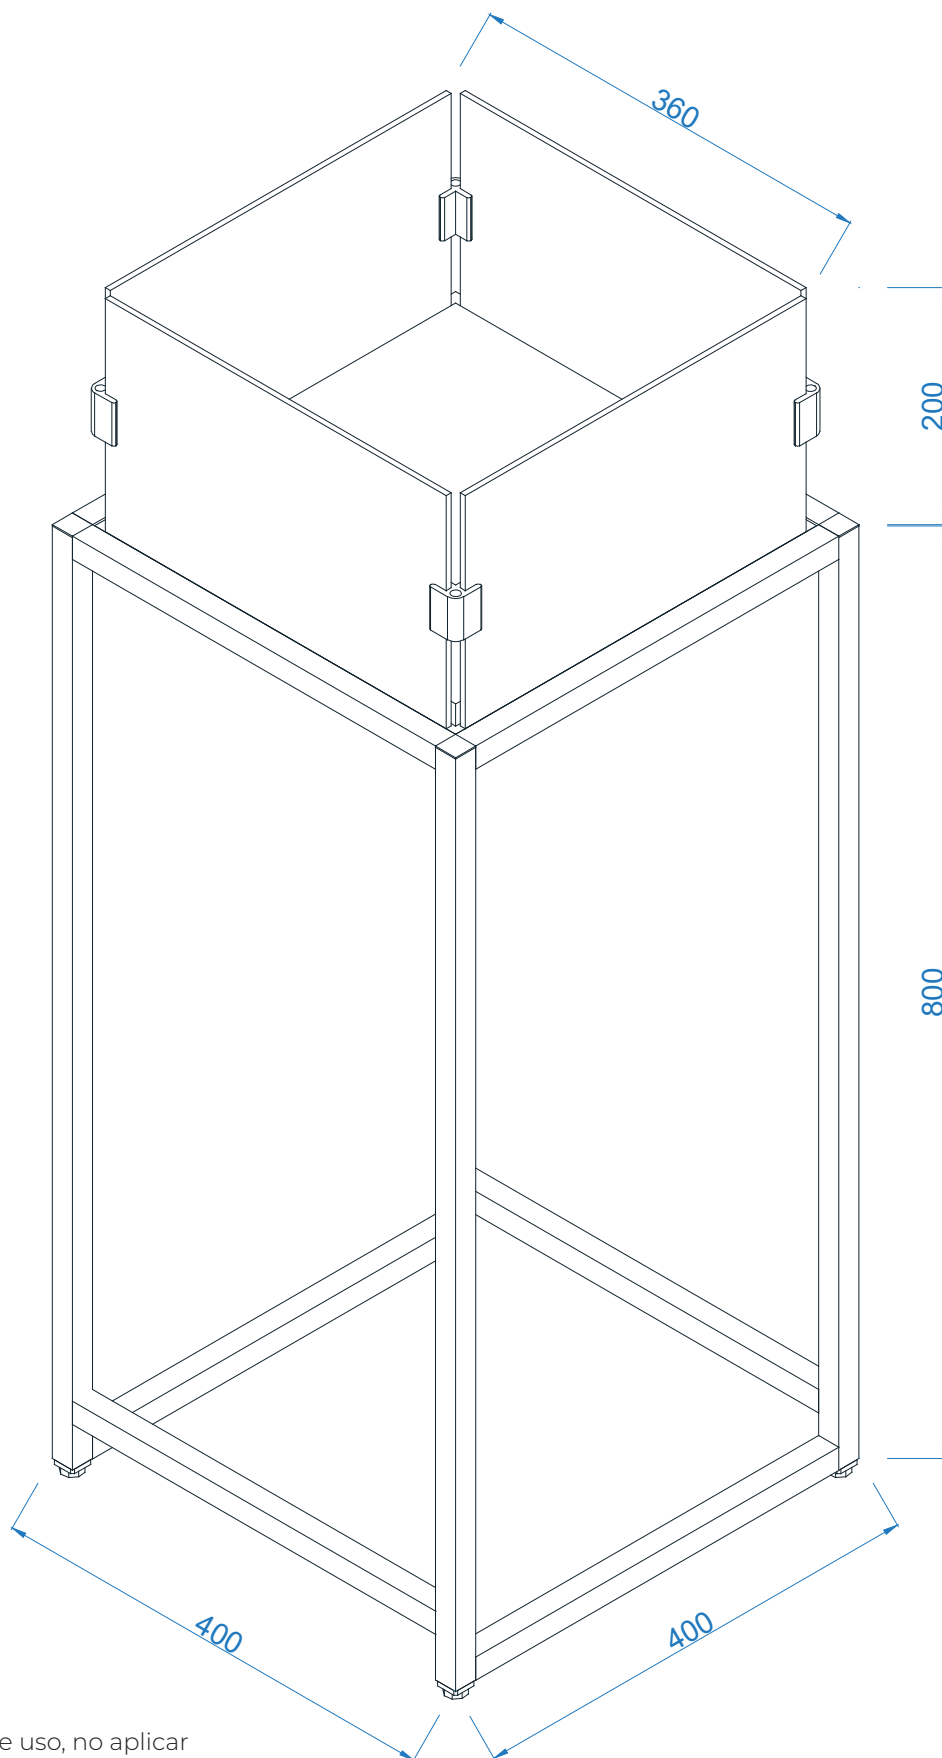

# BOTADERO ALTO HIBIKI M KUBE

HIGH PROMOTION'S TABLE HIBIKI M KUBE  
MUEBLE PROMO HAUT HIBIKI M KUBE

**ES** Recomendaciones de uso, no aplicar productos de limpieza agresivos, limpiar con un paño seco.

**EN** Recommendations for use, do not apply aggressive cleaning products, clean with a dry cloth.